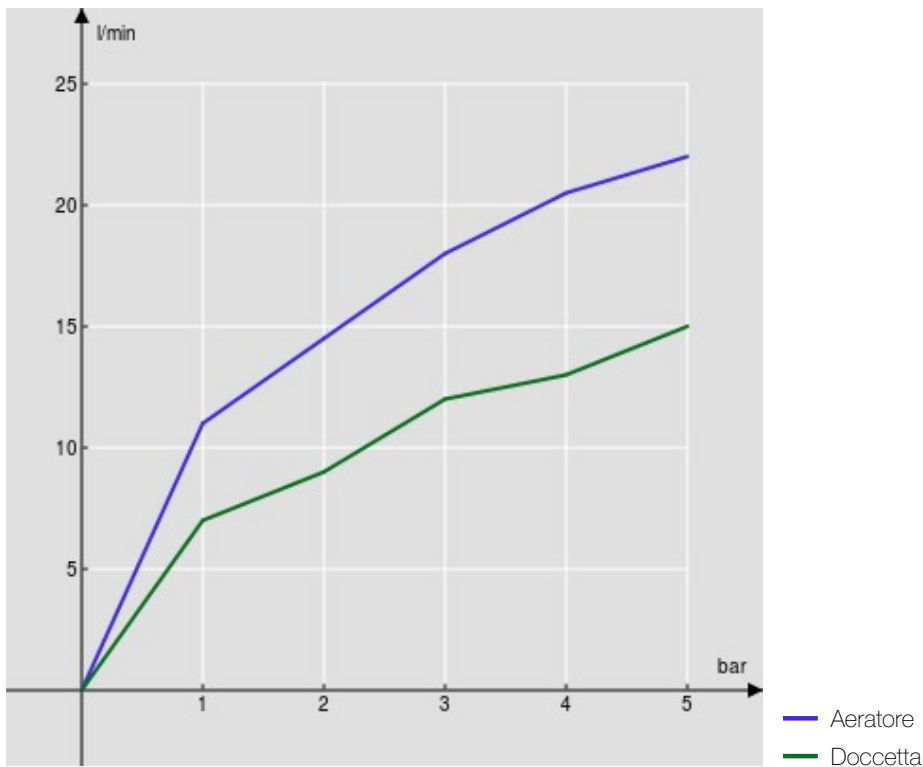

SPECIFICHE

Monocomando esterno

Velvet black

Aeratore anticalcare M 28 x 1

Deviatore con ritorno automatico

Uscita ø 1/2"

Limitatore di portata con freno al 50%

Imballo: 37,1 x 23,7 x 11 cm / 0,00967 m<sup>3</sup> / 3,1 kg

CERTIFICAZIONI

DIAGRAMMA DI PORTATA: ACQUA CALDA/FREDDA

DIAGRAMMA DI PORTATA: ACQUA MISCELATA