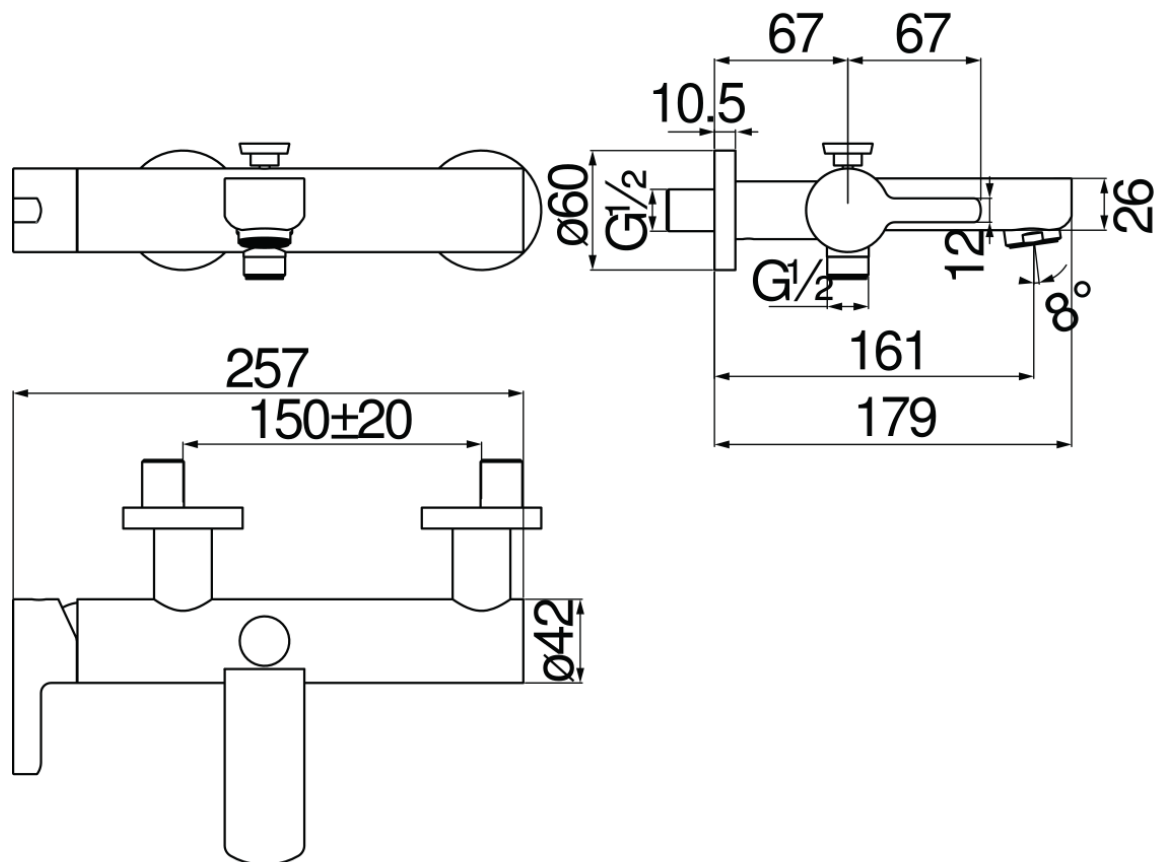

SPECIFICHE

Monocomando esterno

Velvet black

Aeratore anticalcare M 28 x 1

Deviatore con ritorno automatico

Uscita ø 1/2"

Limitatore di portata con freno al 50%

Imballo: 37,1 x 23,7 x 11 cm / 0,00967 m<sup>3</sup> / 3,1 kg

CERTIFICAZIONI

DIAGRAMMA DI PORTATA: ACQUA CALDA/FREDDA

DIAGRAMMA DI PORTATA: ACQUA MISCELATA